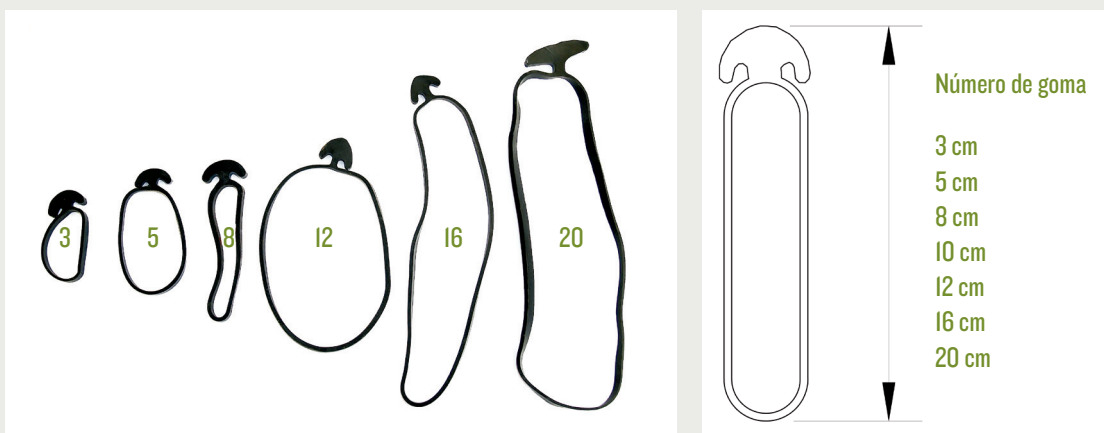

GOMAS DE ANCLA

Anillas de caucho con cabeza en ancla. Sus principales aplicaciones son:

- Atados en formación y emparrado de viñedos.
- Atados en tutores, en cultivos de olivar y frutal.

Gran elasticidad para evitar estrangulamientos sobre la planta.

Resistentes y duraderas. Fabricadas en elastómero de caucho.

Existen **4 MODELOS** de gomas; todas en sus diversas numeraciones:

- **PLUS**. Máxima dureza y resistencia.
- **EXTRA**. Alta dureza y resistencia. Excelente relación calidad - precio.
- **LIGHT**. Ancla económica, con menor duración, dureza y resistencia. Generalmente sólo disponible en el número 5.
- **SUPER ELÁSTICA**. Alta resistencia con máxima elasticidad y duración.