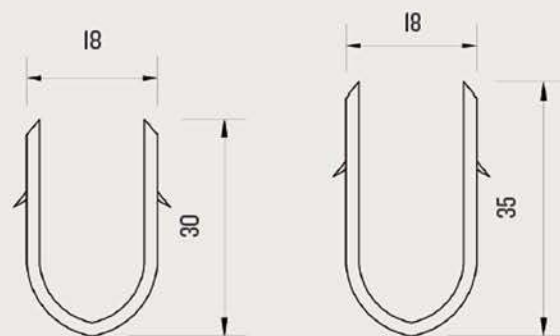

Medidas (mm)	Embalaje	Ref.
18/30	envases de 4 kg	62001
18/35	envases de 4 kg	62002

Cotas en mm